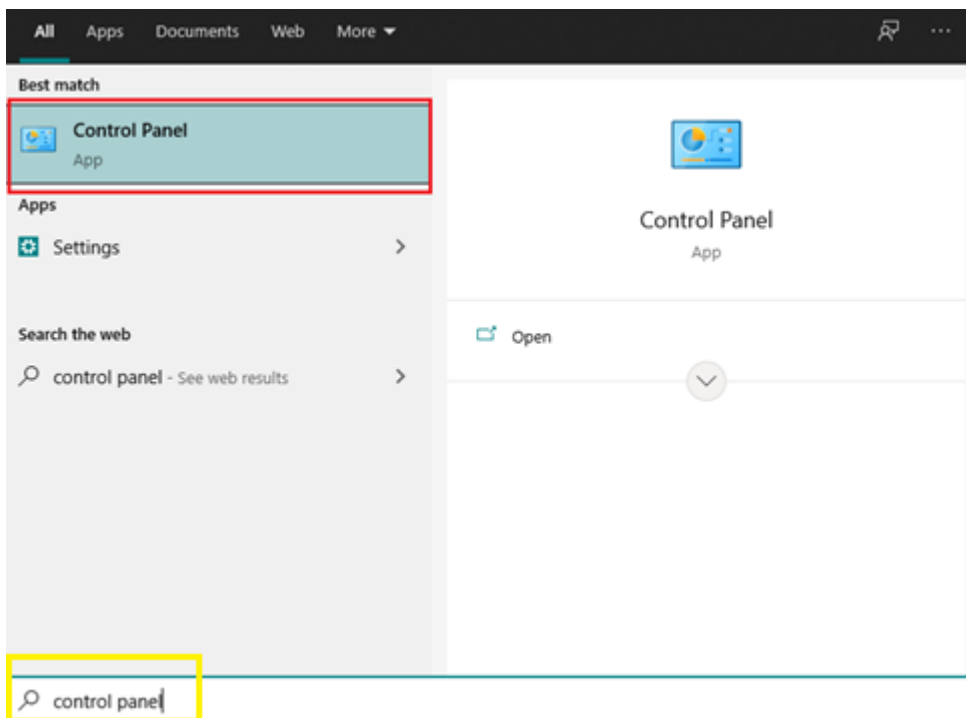

ARBA

Paspauskite „Start“ piktogramą, kairėje apačioje, ir pradėkite surinkinėti „Control Panel“. Pasirinkite rastą atitikimą: