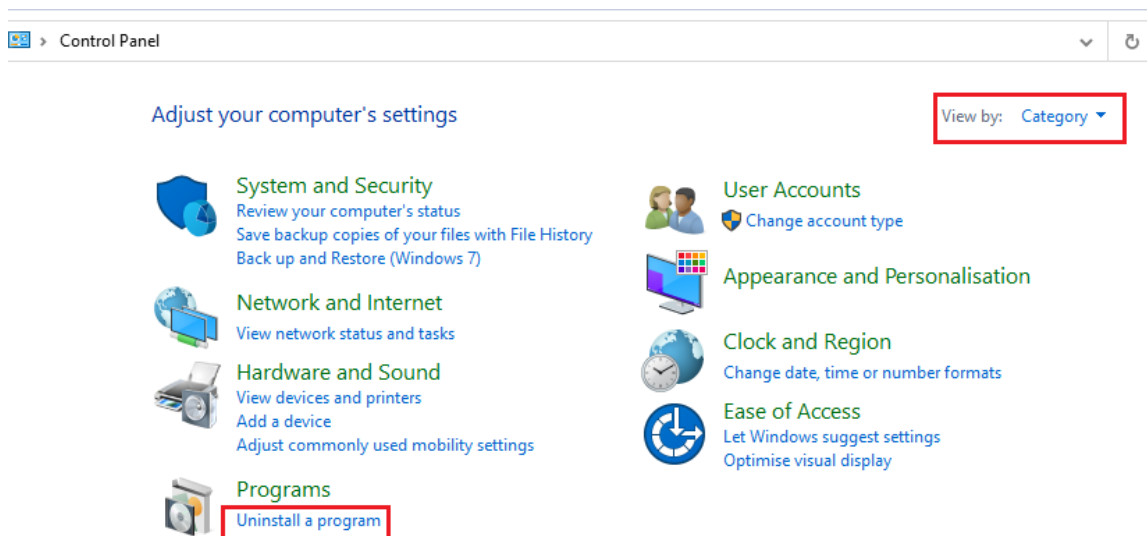

2. „Control Panel“ aplanke „View By“ laukelyje pasirinkite „Category“, tada spustelėkite kairiu pelės klavišu „Uninstall a Program“ nuorodą.