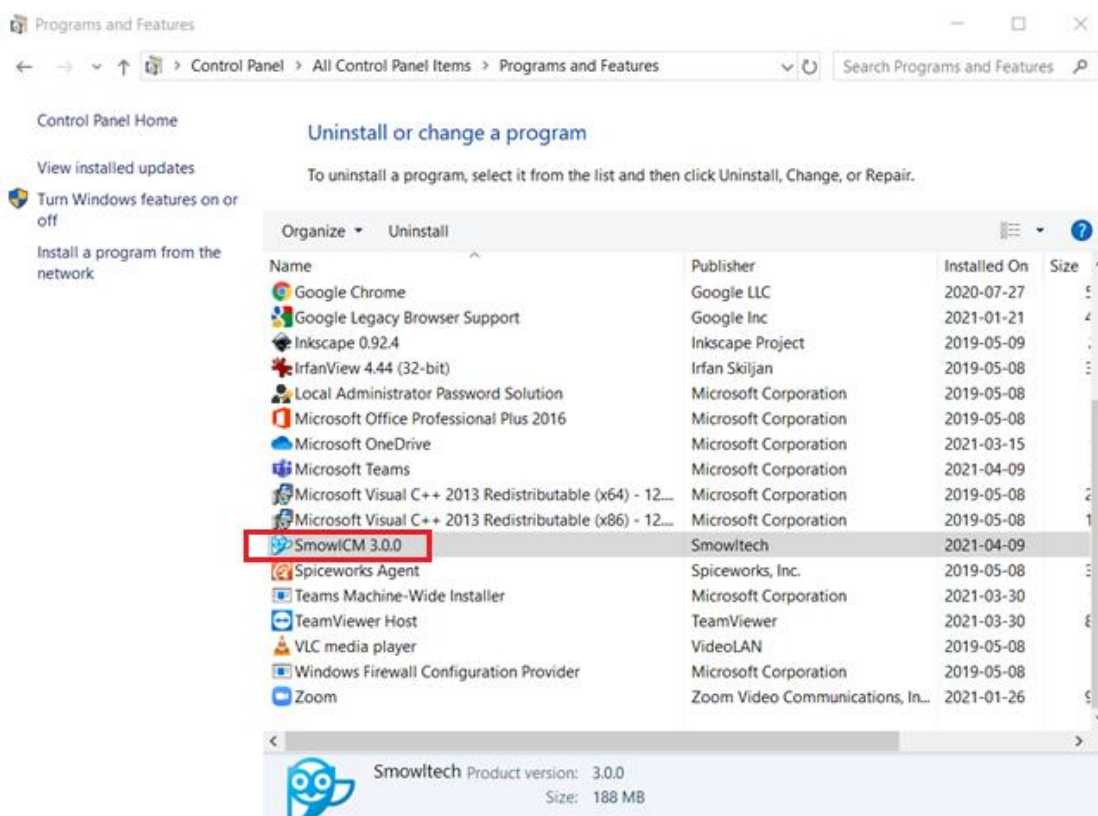

3. Programų sąrašę raskite SmowICM programą, pažymėkite ją spustelėdami kairiuoju pelės klavišu.